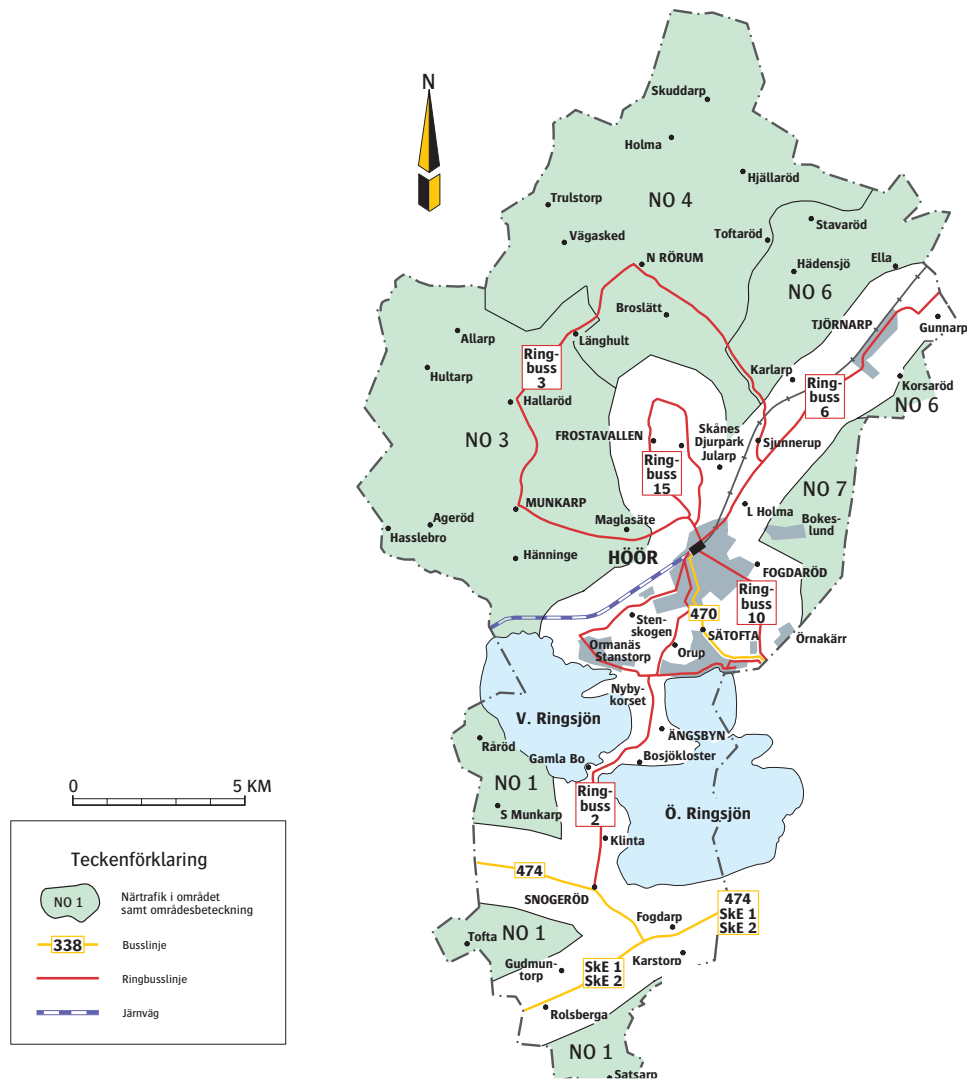

Karta över närtrafiken Höör

NO 1 SNOGERÖD

NO 1		Höjrs station	Turnr
måndag-fredag			
09.45	10.15		1
12.15	13.15		3

Höjrs station	NO 1		Turnr
måndag-fredag			
09.15	09.45		2
12.15	12.45		4

NO 3 MUNKARP

NO 3		Höjrs station	Turnr
måndag-fredag			
09.55	10.30		1
12.55	13.30		3

NO 4 NORRA RÖRUM

NO 4		Höjrs Pumpvägen	Höjrs station	Turnr
måndag-fredag				
11.05	11.35 a	11.45		1
14.05	14.35 a	14.45		3

a Endast avstigande

Höjrs station	Höjrs Pumpvägen	NO 4		Turnr
måndag-fredag				
10.40	10.45 p	11.05		2
13.40	13.45 p	14.05		4

p Endast påstigande

NO 6 TJÖRNARP

NO 6		Höjrs Pumpvägen	Höjrs station	Turnr
måndag-fredag				
09.55	10.15 a	10.25		2
12.45	13.10 a	13.20		4

a Endast avstigande

Höjrs station	Höjrs Pumpvägen	NO 6		Turnr
måndag-fredag				
09.30	09.35 p	09.55		1
12.20	12.25 p	12.45		3

NO 7 BOKESLUND

NO 7	Hörs station	Turnr
måndag-fredag		
08.35	09.00	1
11.50	12.15	3
13.50	14.15	5

Hörs station	NO 7	Turnr
måndag-fredag		
08.20	08.35	2
11.40	11.50	4
13.40	14.15	6

Angivna tider är cirkatider. Turen körs med taxi och måste beställas på tel: 020-456 789 minst två timmar i förväg. Om du ska resa en tidig morgontur är det önskvärt att du beställer turen dagen innan.