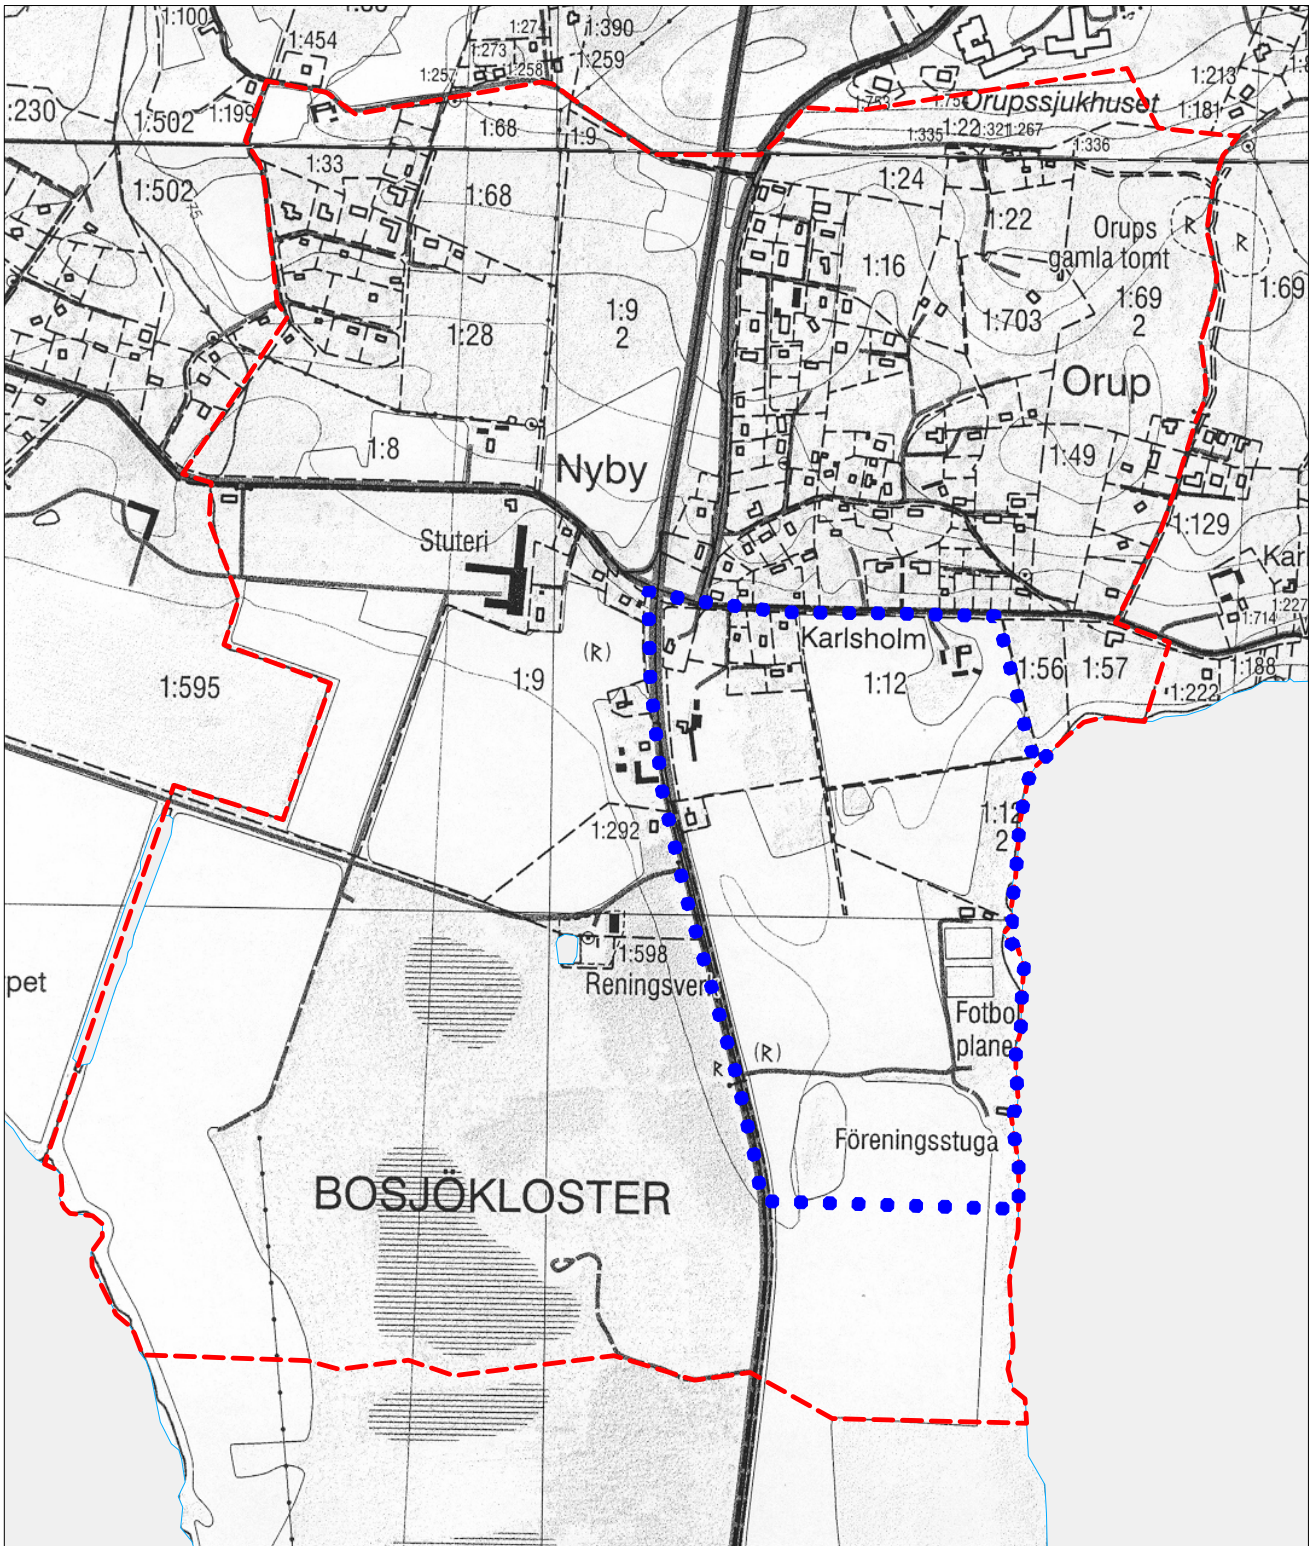

Skyddsområde för Orups vattentäkt

Inre Skyddszon

Yttre skyddszon

Skala 1:10 000