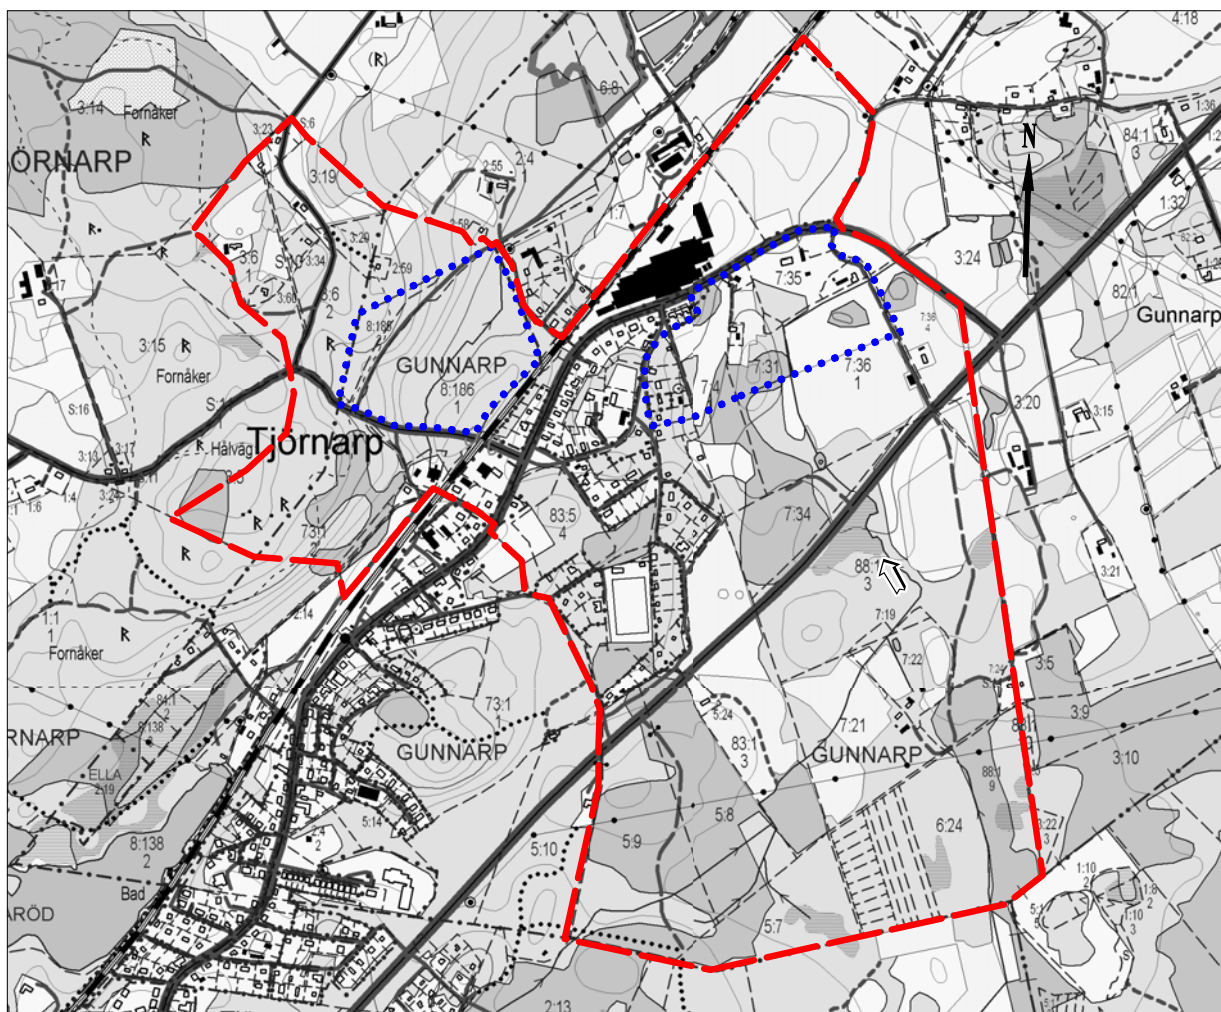

Skyddsområde för Tjörnarp vattentäkter

Primär skyddszon

Sekundär skyddszon

Skala 1:15 000